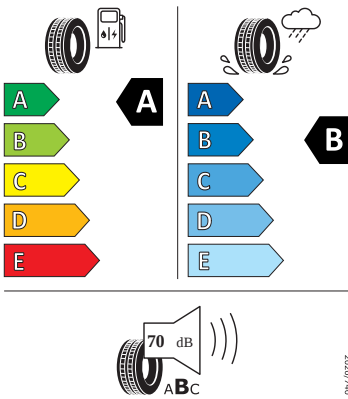

## Energetické štítky pneumatik

- Bridgestone 205.0/60.0 R16

BRIDGESTONE 13264

205/60 R16 92 H C1

- Goodyear 205.0/60.0 R16

GOODYEAR 546287

205/60R16 92 H C1

- Michelin 205.0/60.0 R16