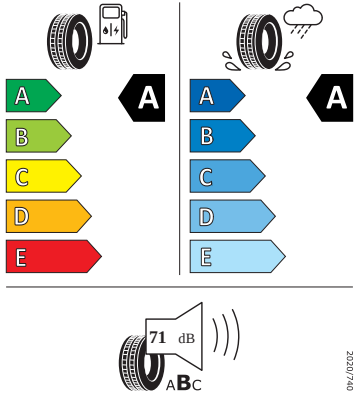

BRIDGESTONE 13264

205/60 R16 92 H C1