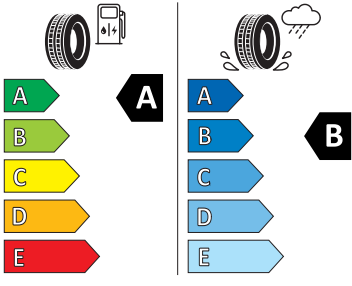

MICHELIN

941957

205/60R16 92 H

C1

2020/740