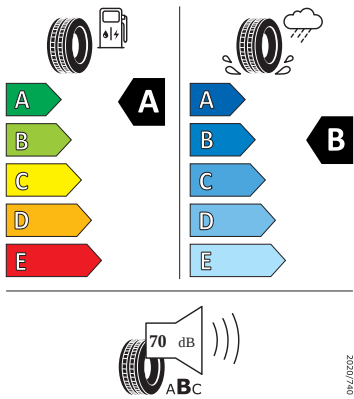

## Energetické štítky pneumatik

- Bridgestone 205.0/60.0 R16

BRIDGESTONE 13264

205/60 R16 92 H C1

- Goodyear 205.0/60.0 R16

GOODYEAR 546287

205/60R16 92 H C1

- Michelin 205.0/60.0 R16