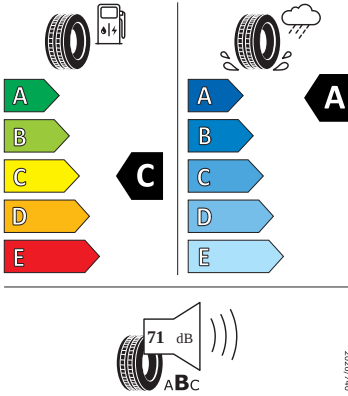

BRIDGESTONE 7271

235/40 R19 96 W XL C1