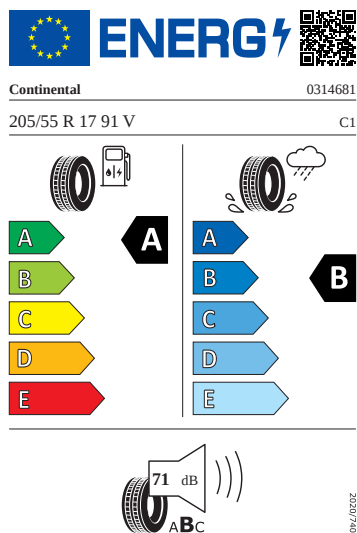

Ostatní

- Adaptér zásuvky tažného zařízení
- Sada nářadí a zvedák vozu

Vnitřní vybavení

- Vyhřívaný multifunkční kožený volant s pádly

Energetické štítky pneumatik

- Continental 205/55 R17

- Michelin 205/55 R17