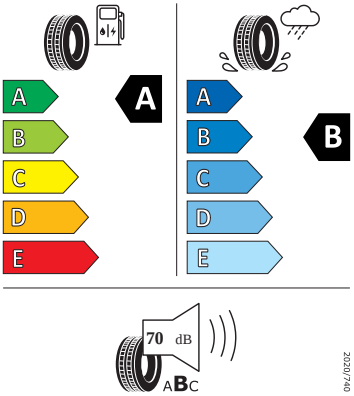

2020/740

- Goodyear 205/55 R17

GOODYEAR

582740

205/55R17 91 V

C1