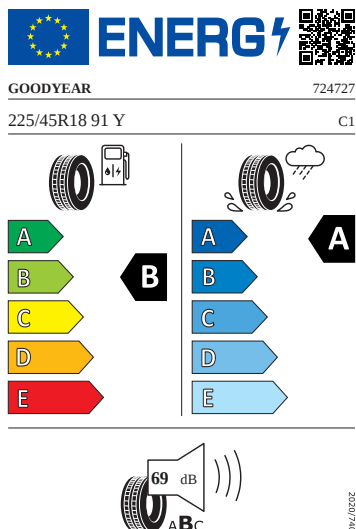

Ostatní

- Adaptér zásuvky tažného zařízení
- Sada nářadí a zvedák vozu

Vnitřní vybavení

- Sportovní multifunkční kožený vyhříváný volant s pádly

Energetické štítky pneumatik

- GOODYEAR 225/45 R18

- Bridgestone 225/45 R18