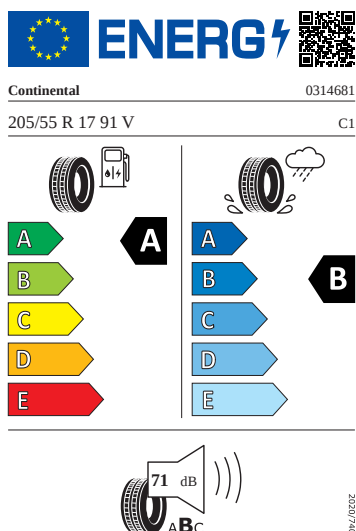

Ostatní

- Adaptér zásuvky tažného zařízení
- Sada nářadí a zvedák vozu

Vnitřní vybavení

- Vyhřívání multifunkční kožený volant s pádly

Energetické štítky pneumatik

- Continental 205/55 R17

- Michelin 205/55 R17