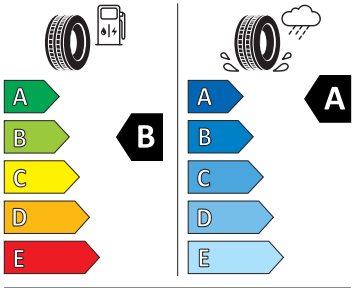

## Energetické štítky pneumatik

- Hankook 205/50 R17

KUMHO

2361821

205/50 R17 89 V

C1

2020/740