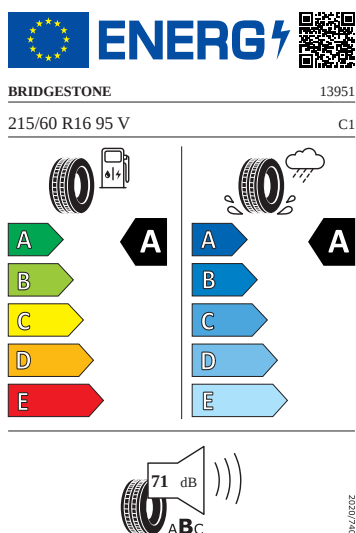

- Schránka na brýle
- Dekorativní obložení palubní desky Unique Chrome a dveří Anodized Cross Line
- Světla na čtení vpředu a vzadu
- Zvýšená podlaha v zavazadlovém prostoru
- Vyhřívané čelní sklo
- Dvouzónová klimatizace Climatronic

Infotainment

- Digitální asistentka Laura - hlasové ovládání
- DAB - digitální radiopřijem
- 2× USB-C vpředu
- Virtuální kokpit mini 8"
- Infotainment Media 8" s přípravou pro navigační systém
- 8 reproduktorů
- Bezdrátový SmartLink
- Bluetooth
- Příprava pro služby Škoda Connect

Vnější výbava

- Střešní nosič - černý matný
- Černé matné lišty oken
- Ochranné lemy blatníků
- Vnější zpětná zrcátka lakovaná v barvě karoserie
- El. sklápění pro vnější zpětná zrcátka s aut. stmíváním u řidiče, elektricky nastavitelná a vyhřívaná
- Parkovací senzory vzadu
- LED přední světlomety
- Stěrač zadního okna s ostříkovačem
- Top LED zadní světla s animovanými ukazateli směru jízdy
- Ostříkovače předních světlometů

Ostatní

- Dva klíče dálkového centrálního zamykání
- Sada náradí a zvedák vozu

Vnitřní vybavení

- Multifunkční kožený vyhřívaný volant s pádly

Energetické štítky pneumatik

- Bridgestone 215/60 R16

- Continental 215/60 R16