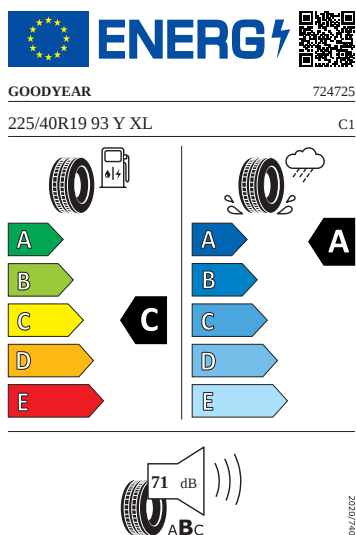

- Bridgestone 225/40 R19