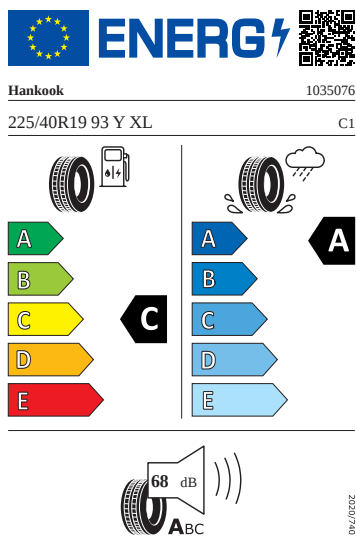

Kola a pneumatiky

- Rezervní kolo (dojezdové)
- Bezpečnostní šrouby kol
- Kontrola tlaku v pneumatikách
- Pneumatiky 225/40 R19 93Y XL
- Disky kol z lehké slitiny Elias 19" antracitové leštěné 7,5J × 19" ET48

Motor a převodovka

- Systém Start/Stop

Vnitřní vybavení

- Sportovní multifunkční kožený vyhřívaný volant s pádly

Energetické štítky pneumatik

- Hankook 225/40 R19

- GOODYEAR 225/40 R19