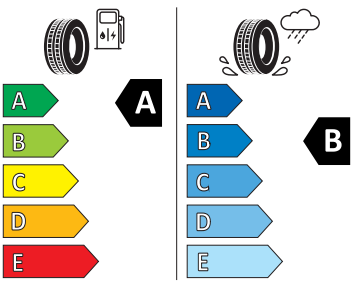

2020/740

- Bridgestone 255/40 R21

Bridgestone

28773

255/40 R21 102 T XL

C1