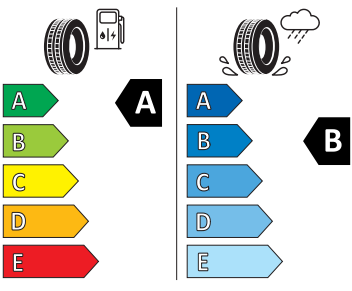

Bridgestone

28771

235/45 R21 101 T XL

C1