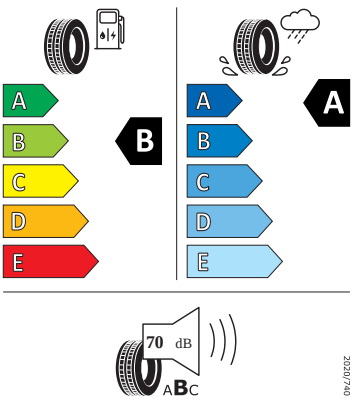

2020/740

- GOODYEAR 205/50 R17

GOODYEAR 546233

205/50R17 89 V C1