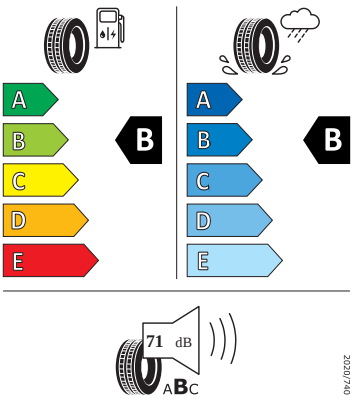

2020/740

- NEXEN 205/50 R17

NEXENTIRE 16109

205/50R17 89 V C1