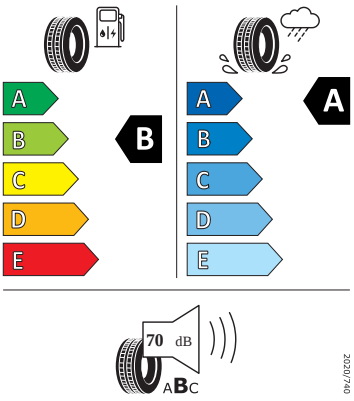

Servisní péče Standard

- Předplacený servis Standart na 5 let, do 60 000 km

Energetické štítky pneumatik

- Bridgestone 225/45 R18

BRIDGESTONE 13007
225/45 R18 91 Y C1

- Goodyear 225/45 R18

GOODYEAR 546337
225/45R18 91 Y C1