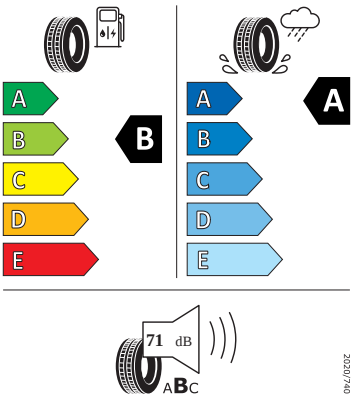

Servisní péče Standard

- Předplacený servis Standart na 5 let, do 60 000 km

Energetické štítky pneumatik

- Bridgestone 225/45 R18

BRIDGESTONE 13007
225/45 R18 91 Y C1

- Goodyear 225/45 R18

GOODYEAR 546337
225/45R18 91 Y C1